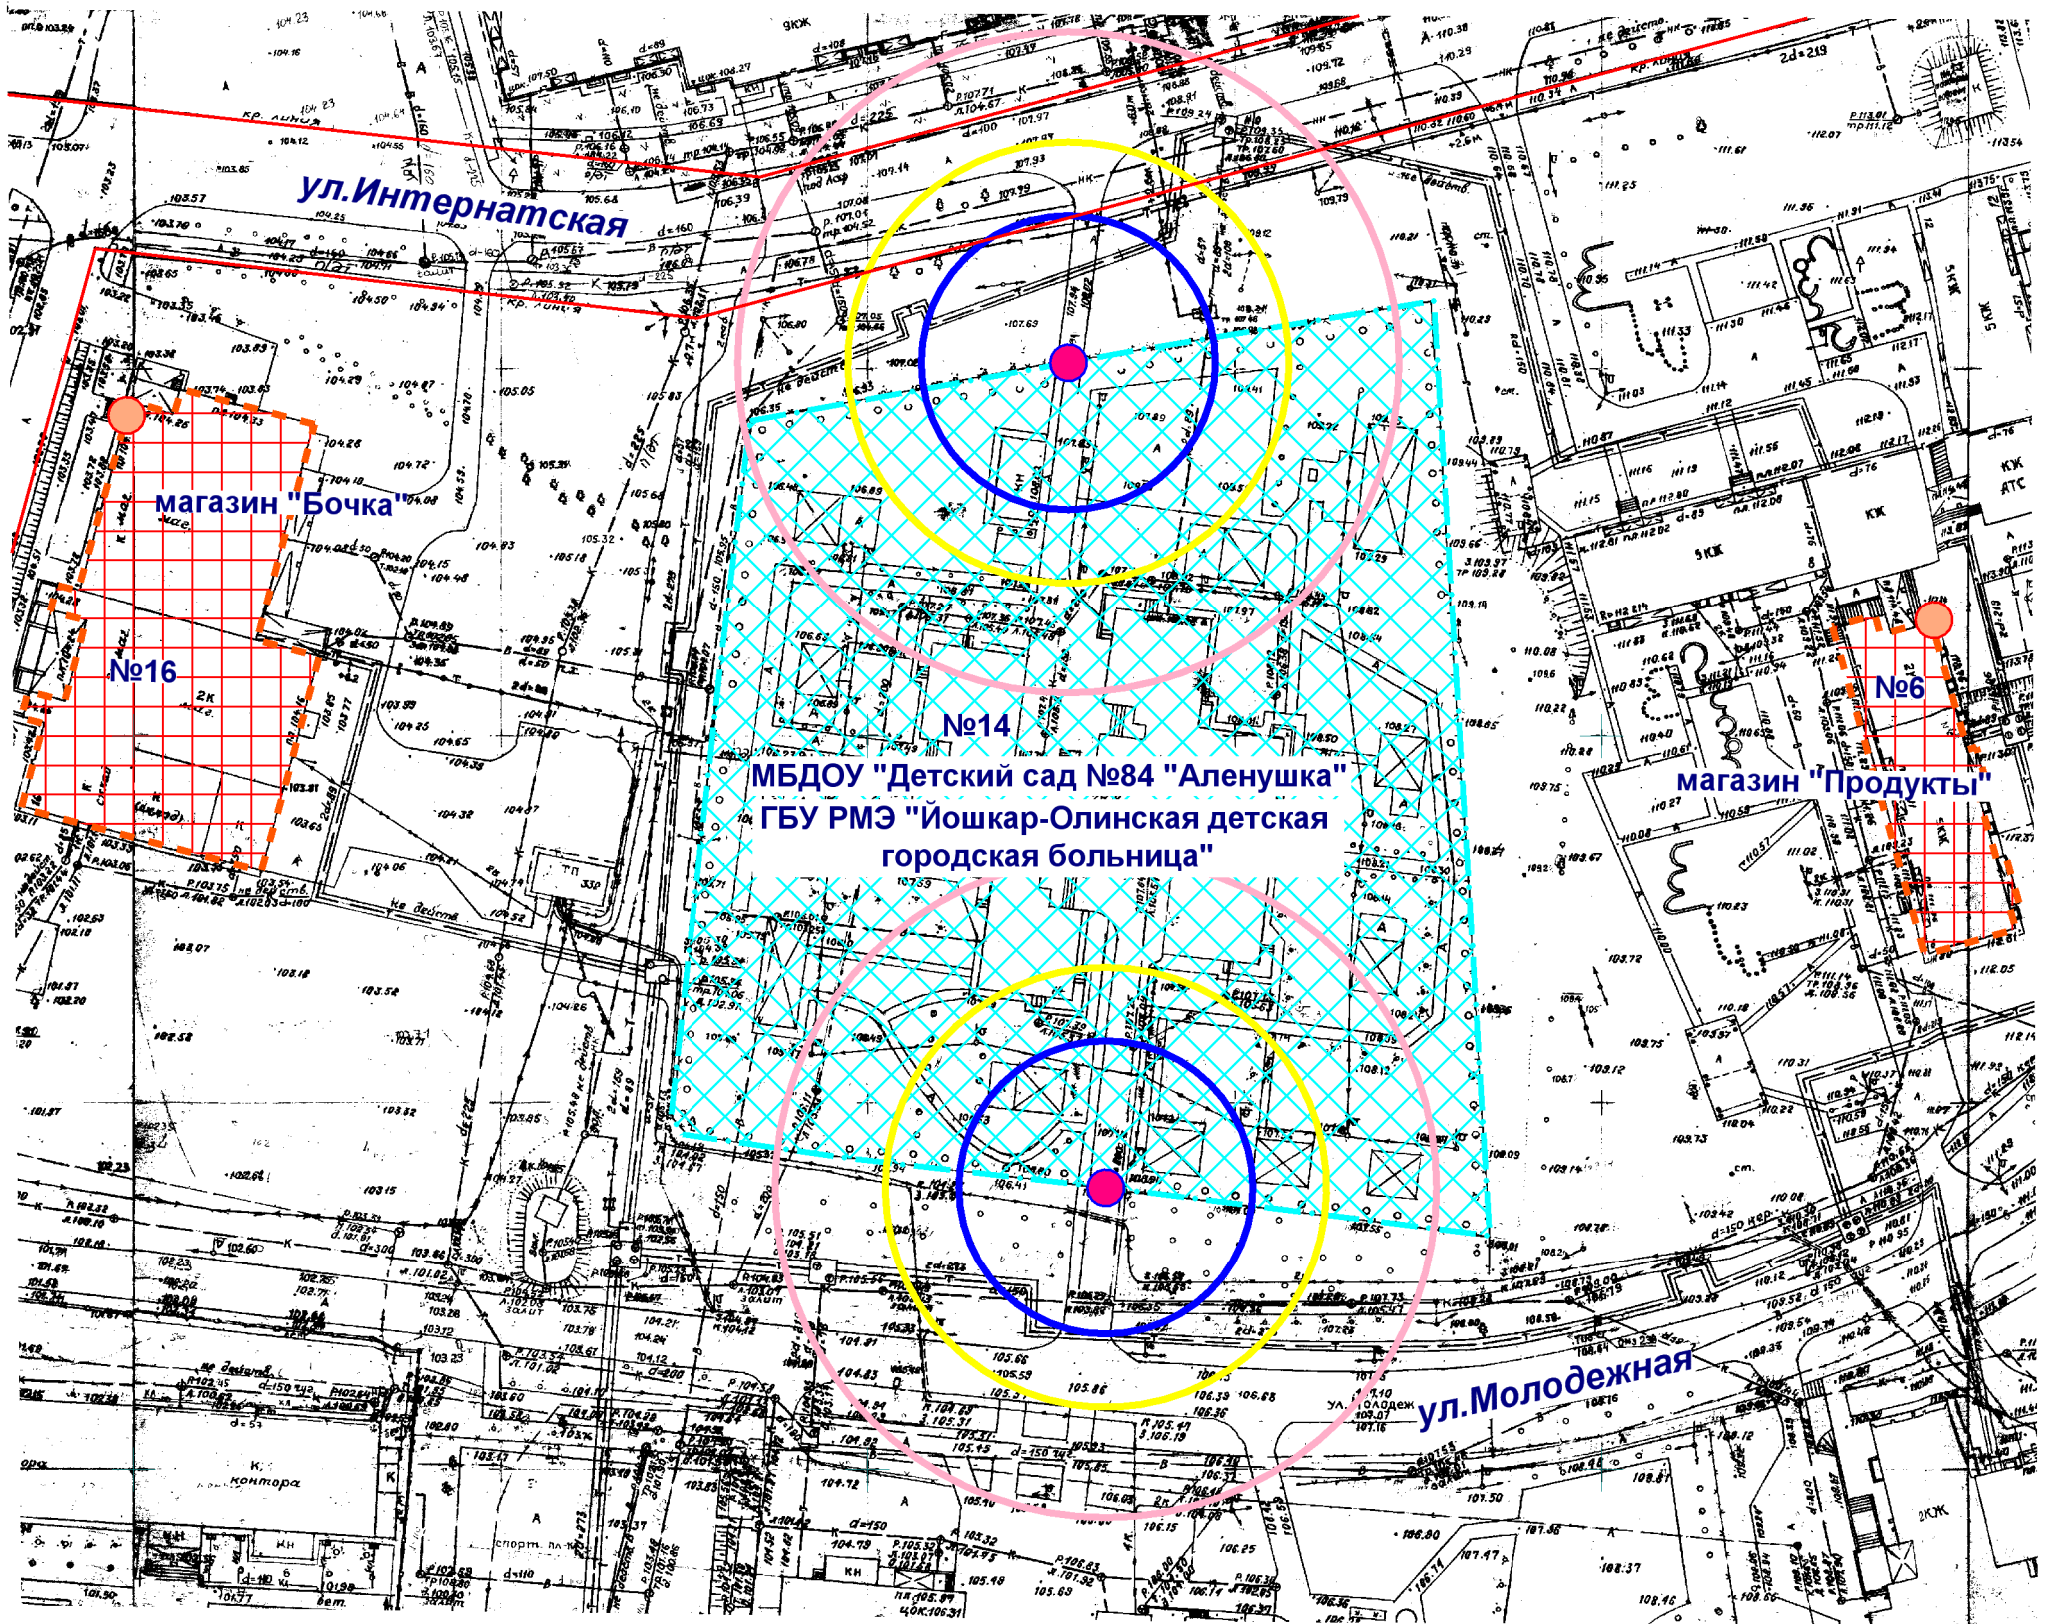

Схема границ прилегающих территорий

- Входы на объект
- Входы в предприятие торговли
- Территория объекта
- Предприятие торговли
- Радиус 30 м
- Радиус 20 м
- Радиус 45 м

МУП "АРХИТЕКТОР"		Заказчик: Администрация городского округа "Город Йошкар-Ола"				
Директор		Парманов	Объект: МБДОУ "Детский сад №84 "Аленушка" местоположение: РМЭ, г.Йошкар-Ола, с.Семеновка, ул.Молодежная, д.14 ГБУ РМЭ "Йошкар-Олинская детская городская больница" местоположение: РМЭ, г.Йошкар-Ола, с.Семеновка, ул.Молодежная, д.14			
И.о.нач. ОИРД		Казакова				
Исполнитель		Кириллова	Масштаб	Дата	Номер	Листов
			1:1000	10.07.2019	19-120	1